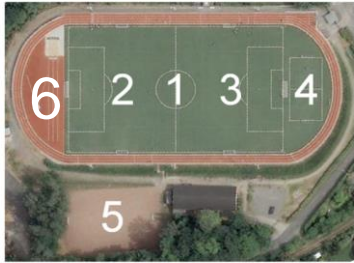

Sportplatzbelegung

- 1 = Hauptspielfeld
- 2 = Querspielfeld
- 3 = Querspielfeld
- 4 = Kleinspielfeld
- 5 = Nebenplatz (Asche)
- 6 = Leichtathletikanlagen

Tag	Montag						Dienstag						Mittwoch						Donnerstag						Freitag					
Platz-Nr.	1	2	3	4	5	6	1	2	3	4	5	6	1	2	3	4	5	6	1	2	3	4	5	6	1	2	3	4	5	6
14:00 - 14:30																														
14:30 - 15:00																														
15:00 - 15:30																														
15:30 - 16:00																														
16:00 - 16:30																														
16:30 - 17:00																														
17:00 - 17:30																														
17:30 - 18:00		E1	E2	E3				D	F	G																				
18:00 - 18:30																														
18:30 - 19:00																														
19:00 - 19:30																														
19:30 - 20:00																														
20:00 - 20:30																														
20:30 - 21:00																														
21:00 - 21:30																														
21:30 - 22:00																														